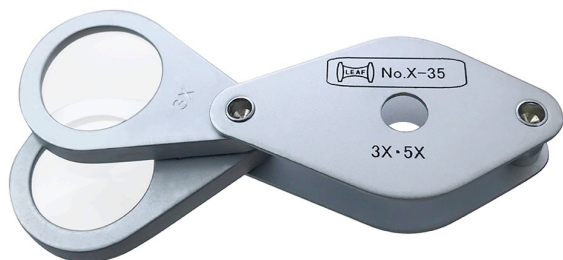

(株)京葉光器

繰出し型メタルルーペ普及型XタイプX-345

ブランド名

LEAF ケイヨウ

商品名

繰出し型メタルルーペ普及型Xタイプ

型式

X-345

品番

※この画像はシリーズ代表画像になります。

ケース付

X-345は3枚のレンズが3x・4x・5xと各々違って、それぞれの組み合わせにより約7x・8x・9x・12xの倍率になり、合計7種類の倍率が選定出来ます。X-35は、3x・5xの2枚のレンズ組合せで、約3x・5x・8xを選定出来ます。

収納した状態で丸穴より違った観点で見る事も出来ます。

スペック

レンズ寸法：21mm

奥行：

外径：

高さ：17mm

全高：

倍率：3x・4x・5x