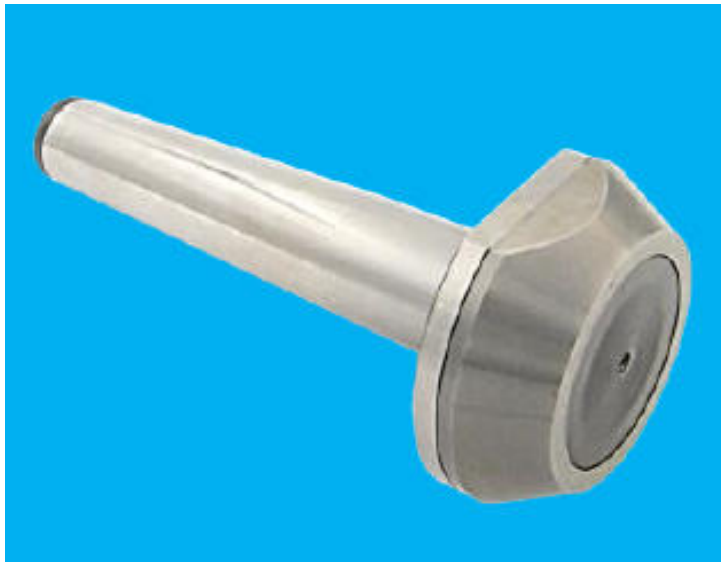

(株)田倉工具製作所

傘型超硬固定ハーフセンターMT3- 80-35

ブランド名

タクラ

商品名

傘型超硬固定ハーフセンター

型式

MT3- 80-35

品番

※この画像はシリーズ代表画像になります。

スペック

シャンク：MT3

センター径：

チップ径：

ハーフ長さ：35mm

外径： 80mm