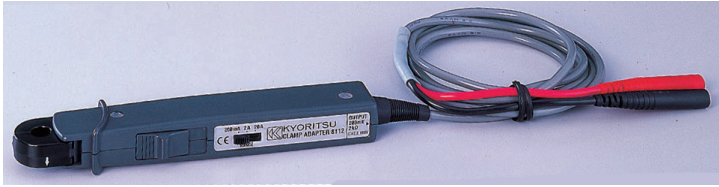

共立電気計器株

クランプセンサ・クランプアダプタ8112

ブランド名

KYORITSU

商品名

クランプセンサ・クランプアダプタ

型式

8112

品番

※この画像はシリーズ代表画像になります。

AC120Aまでの電流-電圧変換器

スペック

検波方式：
交流電圧：
交流電流：
直流電圧：
直流電流：
抵抗：
電源：