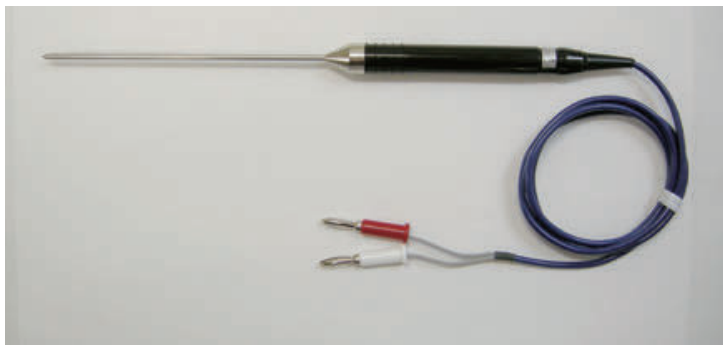

共立電気計器株
Kタイプ温度プローブ8407

ブランド名

KYORITSU

商品名

Kタイプ温度プローブ

型式

8407

品番

※この画像はシリーズ代表画像になります。

スペック

奥行：
温度最小表示：
高さ：
使用温度範囲：
測定温度範囲： - 40 ~ 700
電源：