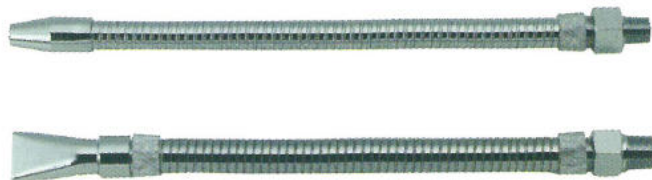

(株)WTBワタベコーポレーション  
クーラントオイルノズル平吹ノズルWCO-402H

ブランド名

WTBワタベ

商品名

クーラントオイルノズル平吹ノズル

型式

WCO-402H

品番

※この画像はシリーズ代表画像になります。

丸吹ノズルと平吹ノズルの2種類あり、刃物の速度、加工材料、送り速度に応じて選択出来ます。  
吹き付け方向は自由なフレキシブルです。  
刃物の寿命が長くなり、加工面もきれいに仕上がります。  
樹脂性に比べノズル先が前垂れする事ありません。

#### スペック

接続ねじ口径：R1/4

ノズル径：3.0mm

最高使用圧力：

材質：

セット内容：