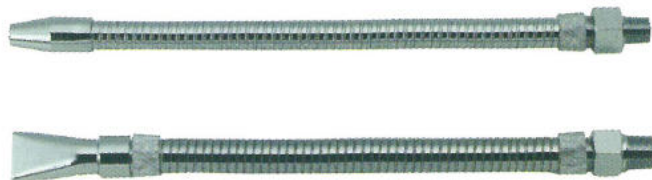

(株)WTBワタベコーポレーション
クーラントオイルノズル平吹ノズルWCO-303H

ブランド名

WTBワタベ

商品名

クーラントオイルノズル平吹ノズル

型式

WCO-303H

品番

※この画像はシリーズ代表画像になります。

丸吹ノズルと平吹ノズルの2種類あり、刃物の速度、加工材料、送り速度に応じて選択出来ます。
吹き付け方向は自由なフレキシブルです。
刃物の寿命が長くなり、加工面もきれいに仕上がります。
樹脂性に比べノズル先が前垂れする事ありません。

スペック

接続ねじ口径：R3/8

ノズル径：3.0mm

最高使用圧力：

材質：

セット内容：