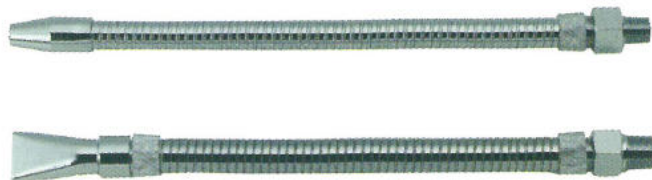

(株)WTBワタベコーポレーション
クーラントオイルノズル平吹ノズルWCO-302H

ブランド名

WTBワタベ

商品名

クーラントオイルノズル平吹ノズル

型式

WCO-302H

品番

※この画像はシリーズ代表画像になります。

丸吹ノズルと平吹ノズルの2種類あり、刃物の速度、加工材料、送り速度に応じて選択出来ます。
吹き付け方向は自由なフレキシブルです。
刃物の寿命が長くなり、加工面もきれいに仕上がります。
樹脂性に比べノズル先が前垂れする事ありません。

スペック

接続ねじ口径：R1/4

ノズル径：3.0mm

最高使用圧力：

材質：

セット内容：