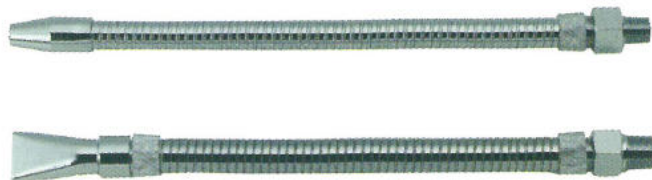

(株)WTBワタベコーポレーション  
クーラントオイルノズル丸吹ノズルWCO-401R

ブランド名

WTBワタベ

商品名

クーラントオイルノズル丸吹ノズル

型式

WCO-401R

品番

※この画像はシリーズ代表画像になります。

丸吹ノズルと平吹ノズルの2種類あり、刃物の速度、加工材料、送り速度に応じて選択出来ます。  
吹き付け方向は自由なフレキシブルです。  
刃物の寿命が長くなり、加工面もきれいに仕上がります。  
樹脂性に比べノズル先が前垂れする事ありません。

#### スペック

接続ねじ口径：R1/8

ノズル径：3.0mm

最高使用圧力：

材質：

セット内容：