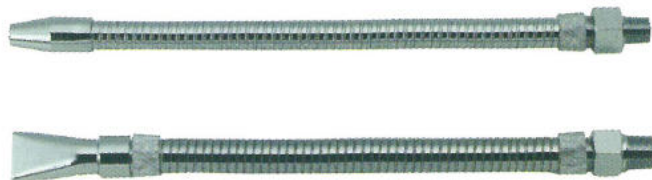

(株)WTBワタベコーポレーション
クーラントオイルノズル丸吹ノズルWCO-304R

ブランド名

WTBワタベ

商品名

クーラントオイルノズル丸吹ノズル

型式

WCO-304R

品番

※この画像はシリーズ代表画像になります。

丸吹ノズルと平吹ノズルの2種類あり、刃物の速度、加工材料、送り速度に応じて選択出来ます。
吹き付け方向は自由なフレキシブルです。
刃物の寿命が長くなり、加工面もきれいに仕上がります。
樹脂性に比べノズル先が前垂れする事ありません。

スペック

接続ねじ口径：R1/2

ノズル径：11.0mm

最高使用圧力：

材質：

セット内容：