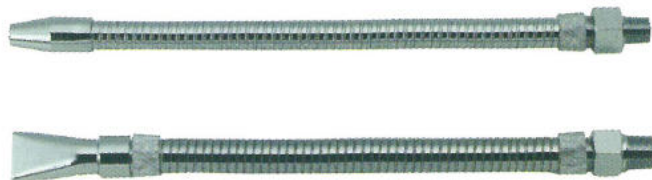

(株)WTBワタベコーポレーション
クーラントオイルノズル丸吹ノズルWCO-303R

ブランド名

WTBワタベ

商品名

クーラントオイルノズル丸吹ノズル

型式

WCO-303R

品番

※この画像はシリーズ代表画像になります。

丸吹ノズルと平吹ノズルの2種類あり、刃物の速度、加工材料、送り速度に応じて選択出来ます。
吹き付け方向は自由なフレキシブルです。
刃物の寿命が長くなり、加工面もきれいに仕上がります。
樹脂性に比べノズル先が前垂れする事ありません。

スペック

接続ねじ口径：R3/8

ノズル径：6.0mm

最高使用圧力：

材質：

セット内容：