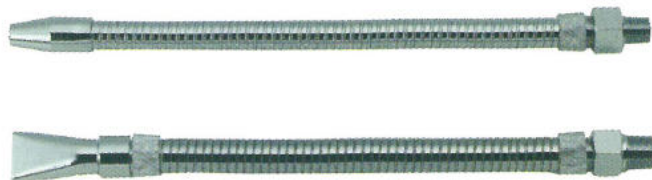

(株)WTBワタベコーポレーション  
クーラントオイルノズル丸吹ノズルWCO-302R

ブランド名

WTBワタベ

商品名

クーラントオイルノズル丸吹ノズル

型式

WCO-302R

品番

※この画像はシリーズ代表画像になります。

丸吹ノズルと平吹ノズルの2種類あり、刃物の速度、加工材料、送り速度に応じて選択出来ます。  
吹き付け方向は自由なフレキシブルです。  
刃物の寿命が長くなり、加工面もきれいに仕上がります。  
樹脂性に比べノズル先が前垂れする事ありません。

#### スペック

接続ねじ口径：R1/4

ノズル径：6.0mm

最高使用圧力：

材質：

セット内容：