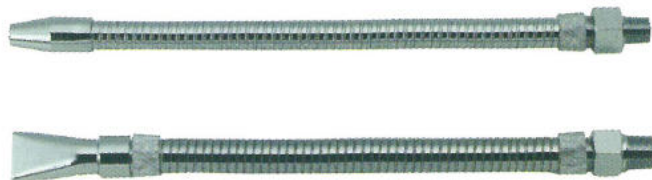

(株)WTBワタベコーポレーション
クーラントオイルノズル丸吹ノズルWCO-301R

ブランド名

WTBワタベ

商品名

クーラントオイルノズル丸吹ノズル

型式

WCO-301R

品番

※この画像はシリーズ代表画像になります。

丸吹ノズルと平吹ノズルの2種類あり、刃物の速度、加工材料、送り速度に応じて選択出来ます。
吹き付け方向は自由なフレキシブルです。
刃物の寿命が長くなり、加工面もきれいに仕上がります。
樹脂性に比べノズル先が前垂れする事ありません。

スペック

接続ねじ口径：R1/8

ノズル径：3.0mm

最高使用圧力：

材質：

セット内容：