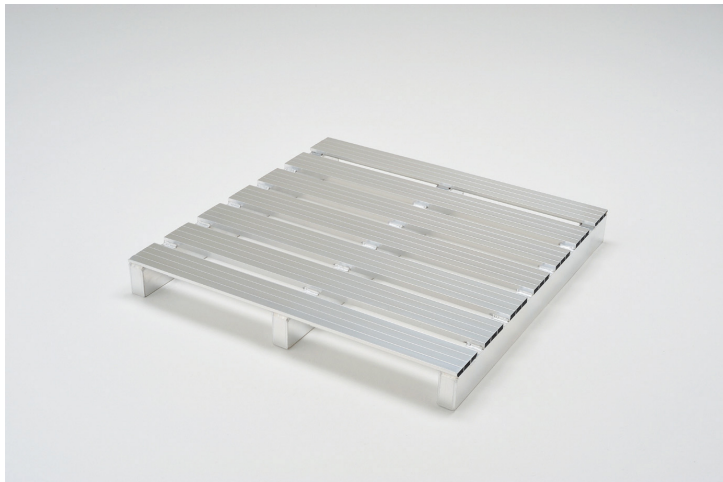

(株)ピカコーポレイション
アルミパレットS2タイプ(単面二方差し)PTA-1211S2

ブランド名

ピカコーポレイション

商品名

アルミパレットS2タイプ(単面二方差し)

型式

PTA-1211S2

品番

※この画像はシリーズ代表画像になります。

衛生的で耐久性・作業性に優れたアルミ製パレット
薬品・化学品業界での使用にも適しています
ご利用環境に応じたオーダーメイド製作が可能です
リサイクル可能です

スペック

奥行：1100mm
間口：正面幅 1200mm
高さ：120mm
最大静荷重：
最大動荷重：
色：
材質：アルミ合金