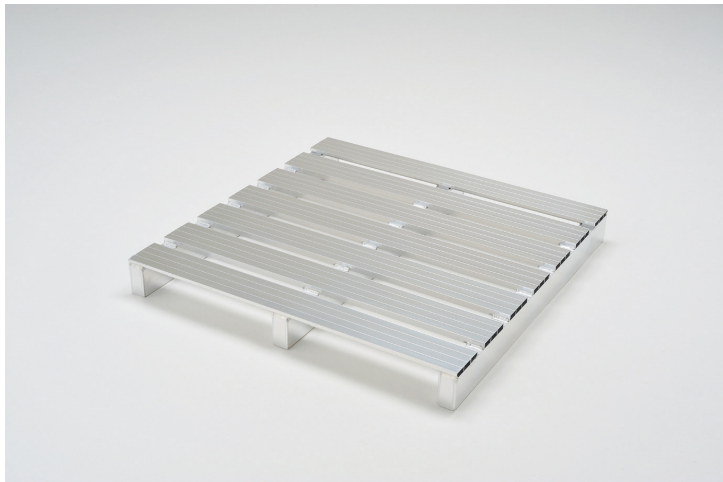

(株)ピカコーポレイション
アルミパレットS2タイプ(単面二方差し)PTA-1111S2

ブランド名

ピカコーポレイション

商品名

アルミパレットS2タイプ(単面二方差し)

型式

PTA-1111S2

品番

※この画像はシリーズ代表画像になります。

衛生的で耐久性・作業性に優れたアルミ製パレット
薬品・化学品業界での使用にも適しています
ご利用環境に応じたオーダーメイド製作が可能です
リサイクル可能です

スペック

奥行：1100mm
間口：正面幅 1100mm
高さ：120mm
最大静荷重：
最大動荷重：
色：
材質：アルミ合金