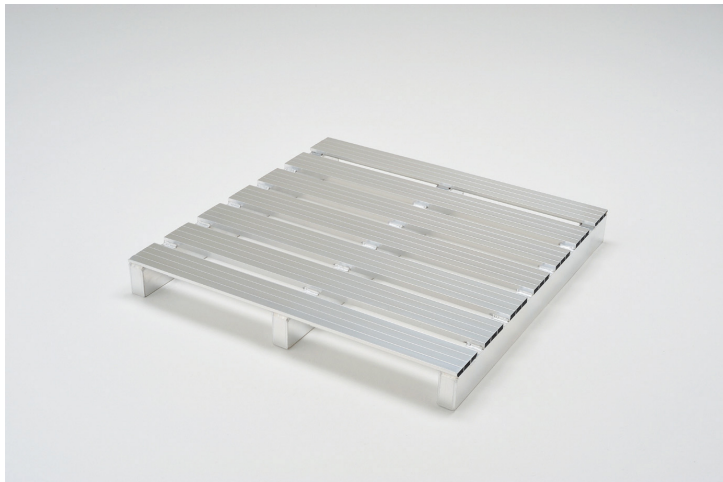

(株)ピカコーポレイション
アルミパレットS2タイプ(単面二方差し)PTA-1110S2

ブランド名

ピカコーポレイション

商品名

アルミパレットS2タイプ(単面二方差し)

型式

PTA-1110S2

品番

※この画像はシリーズ代表画像になります。

衛生的で耐久性・作業性に優れたアルミ製パレット
薬品・化学品業界での使用にも適しています
ご利用環境に応じたオーダーメイド製作が可能です
リサイクル可能です

スペック

奥行：1000mm
間口：正面幅 1100mm
高さ：120mm
最大静荷重：
最大動荷重：
色：
材質：アルミ合金