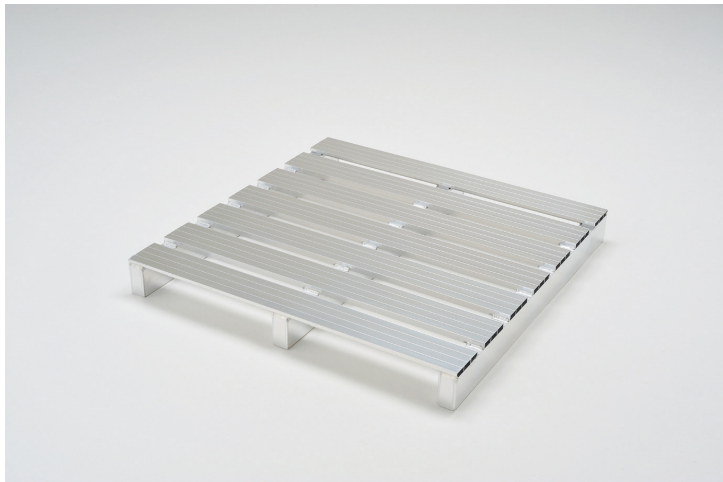

(株)ピカコーポレイション
アルミパレットS2タイプ(単面二方差し)PTA-0909S2

ブランド名

ピカコーポレイション

商品名

アルミパレットS2タイプ(単面二方差し)

型式

PTA-0909S2

品番

※この画像はシリーズ代表画像になります。

衛生的で耐久性・作業性に優れたアルミ製パレット
薬品・化学品業界での使用にも適しています
ご利用環境に応じたオーダーメイド製作が可能です
リサイクル可能です

スペック

奥行：900mm
間口：正面幅 900mm
高さ：120mm
最大静荷重：
最大動荷重：
色：
材質：アルミ合金