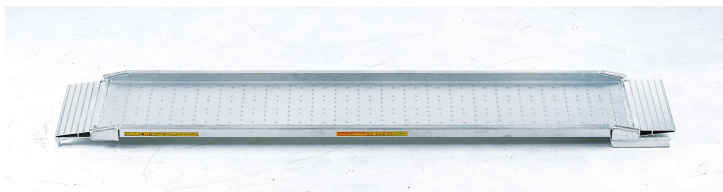

(株)ピカコーポレイション  
ブリッジSG-240-30-0.3S

ブランド名

ピカコーポレイション

商品名

ブリッジ

型式

SG-240-30-0.3S

品番

※この画像はシリーズ代表画像になります。

ステップ面に隙間がなく、小型タイヤ・キャスターにも対応

折りたたみタイプもあります

2本/セット

最も傷みやすいのりこみ部とフック部には専用の型材を取り付けました

#### スペック

最大積載量：0.3t / セット

有効長：2400mm

全幅：350mm

有効幅：300mm

自重：9.9kg / 本

材質：アルミ合金