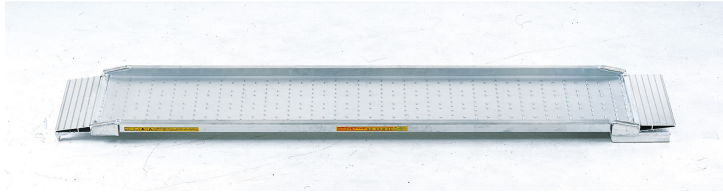

(株)ピカコーポレイション
ブリッジSG-210-30-0.3S

ブランド名

ピカコーポレイション

商品名

ブリッジ

型式

SG-210-30-0.3S

品番

※この画像はシリーズ代表画像になります。

ステップ面に隙間がなく、小型タイヤ・キャスターにも対応

折りたたみタイプもあります

2本/セット

最も傷みやすいのりこみ部とフック部には専用の型材を取り付けました

スペック

最大積載量：0.3t / セット

有効長：2100mm

全幅：350mm

有効幅：300mm

自重：9.0kg / 本

材質：アルミ合金