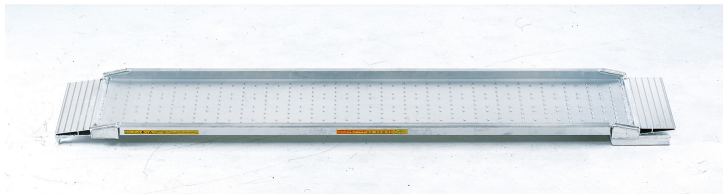

(株)ピカコーポレイション
ブリッジSG-210-30-0.3T

ブランド名

ピカコーポレイション

商品名

ブリッジ

型式

SG-210-30-0.3T

品番

※この画像はシリーズ代表画像になります。

ステップ面に隙間がなく、小型タイヤ・キャスターにも対応

折りたたみタイプもあります

2本/セット

最も傷みやすいのりこみ部とフック部には専用の型材を取り付けました

スペック

最大積載量：0.3t / セット

有効長：2100mm

全幅：350mm

有効幅：300mm

自重：8.5kg / 本

材質：アルミ合金