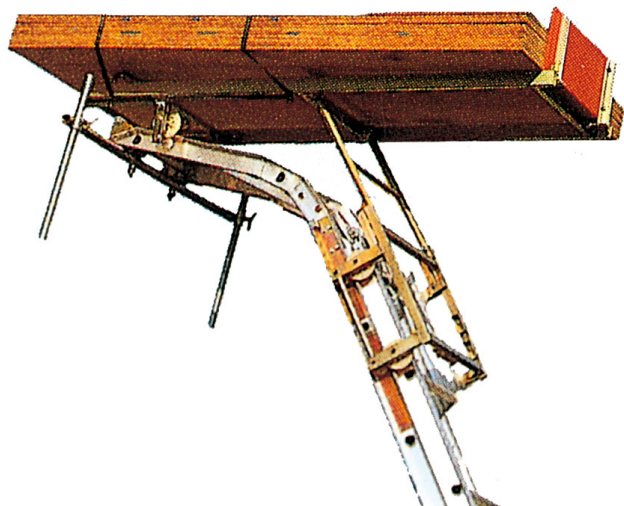

(株)ピカコーポレイション
荷揚げ機ボード用マイティスライダー-BS-870FX

ブランド名

ピカコーポレイション

商品名

荷揚げ機ボード用マイティスライダー

型式

BS-870FX

品番

※この画像はシリーズ代表画像になります。

長尺荷物の荷揚げに最適

電源：AC100V単相

荷台に人は乗れません

BS-FXタイプは通常荷台（J荷台FX用）とボード用荷台（B荷台FX用）を両方装備

スペック

長さ：
全幅：
質量：83.5kg
最大使用質量：100/120kg
揚程：8.7m
昇降速度：14m / 分