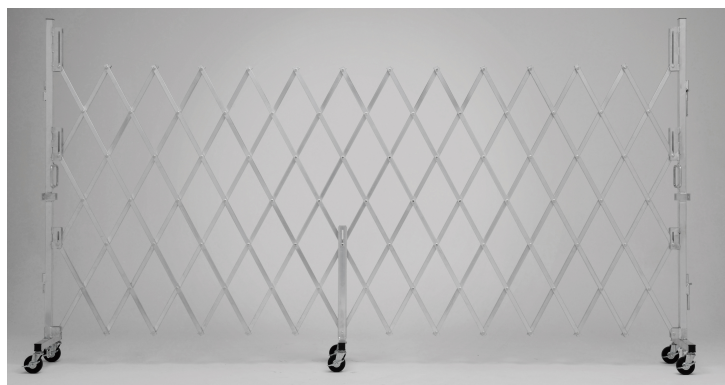

(株)ピカコーポレイション
簡易アルミキャスターゲートGTO-30

ブランド名

ピカコーポレイション

商品名

簡易アルミキャスターゲート

型式

GTO-30

品番

※この画像はシリーズ代表画像になります。

サビに強く、スムーズに開閉できるアルミ製キャスターゲート
戸建て現場や資材置き場などの出入り口に
2台使用することで両開き仕様にすることも可能です（中央固定用ピン2本標準装備）
GTO-2036、2054にはワイヤーガイドが標準装備

スペック

幅：全幅 3002

有効開口幅 2651

たたみ幅 351mm

高さ：1403mm

ジャバラ高さ：1162（最大使用時）mm

質量：16.1kg

材質：アルミ合金