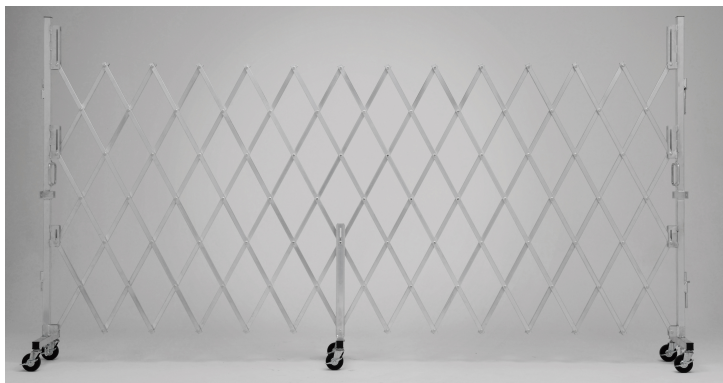

(株)ピカコーポレイション
簡易アルミキャスターゲートGTO-25

ブランド名

ピカコーポレイション

商品名

簡易アルミキャスターゲート

型式

GTO-25

品番

※この画像はシリーズ代表画像になります。

サビに強く、スムーズに開閉できるアルミ製キャスターゲート
戸建て現場や資材置き場などの出入り口に
2台使用することで両開き仕様にすることも可能です（中央固定用ピン2本標準装備）
GTO-2036、2054にはワイヤーガイドが標準装備

スペック

幅：全幅 2646

有効開口幅 2321

たたみ幅 325mm

高さ：1403mm

ジャバラ高さ：1162（最大使用時）mm

質量：15.3kg

材質：アルミ合金