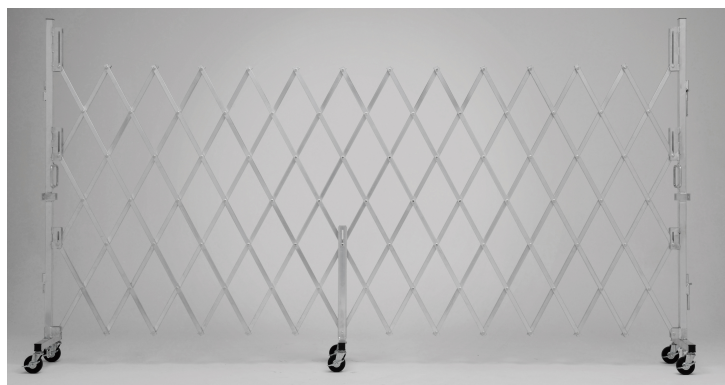

(株)ピカコーポレイション  
簡易アルミキャスターゲートGTO-20

ブランド名

ピカコーポレイション

商品名

簡易アルミキャスターゲート

型式

GTO-20

品番

※この画像はシリーズ代表画像になります。

サビに強く、スムーズに開閉できるアルミ製キャスターゲート  
戸建て現場や資材置き場などの出入り口に  
2台使用することで両開き仕様にすることも可能です（中央固定用ピン2本標準装備）  
GTO-2036、2054にはワイヤーガイドが標準装備

#### スペック

幅：全幅 2289  
有効開口幅 1989  
たたみ幅 300mm  
高さ：1403mm  
ジャバラ高さ：1162（最大使用時）mm  
質量：14.4kg  
材質：アルミ合金