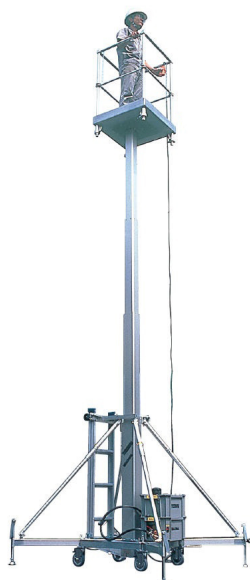

(株)ピカコーポレイション  
水圧昇降式高所作業台アクアデッキDQ-63T

※この画像はシリーズ代表画像になります。

ブランド名

ピカコーポレイション

商品名

水圧昇降式高所作業台アクアデッキ

型式

DQ-63T

品番

グリーン購入に最適な水圧式高所作業台

質量(自重)は水圧ポンプユニットを除く

水圧ポンプユニット標準装備

キャスター： 125

作業床寸法(mm)：600×600×1000H

乗員数：1人(100kg)

水圧式なので作業現場の油汚染がなく、CO2の排出もありません

水圧の直圧式により急速落下の心配がなく安全性に優れています

スペック

全高：

作業床高さ：伸長 6.3

縮長 1.98m

作業床寸法：600×600×1000Hmm

設置寸法：1529×1437mm

質量：165kg