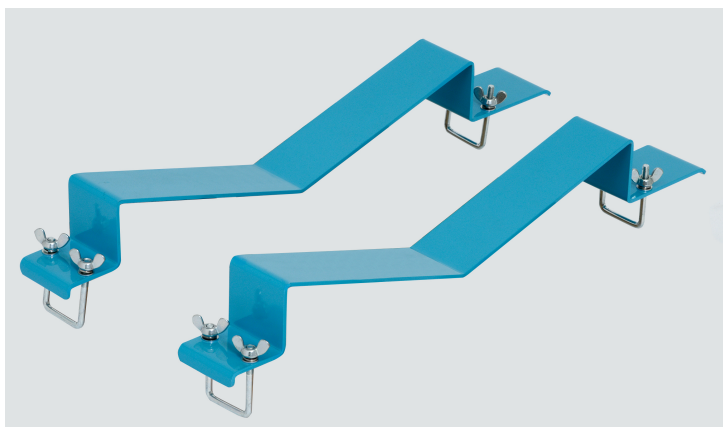

(株)ピカコーポレイション  
HLA型用パイプクレードルHLA-PC

ブランド名

ピカコーポレイション

商品名

HLA型用パイプクレードル

型式

HLA-PC

品番

※この画像はシリーズ代表画像になります。

空調設備等の配管作業に

質量：5.5kg

最大積載質量：235kg

アジャスタブルフォークへの取付けはできません

#### スペック

高さ：

幅：

奥行：

有効調整高さ：