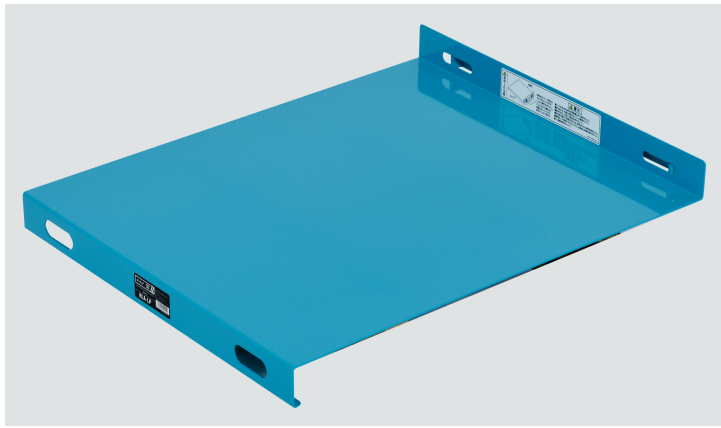

(株)ピカコーポレイション
HLA型用荷物台HLA-LP

ブランド名

ピカコーポレイション

商品名

HLA型用荷物台

型式

HLA-LP

品番

※この画像はシリーズ代表画像になります。

パレットを使用しない荷物の積み下ろしに

質量：11.0kg

最大積載質量：300kg

アジャスタブルフォークへの取付けはできません

スペック

高さ：

幅：