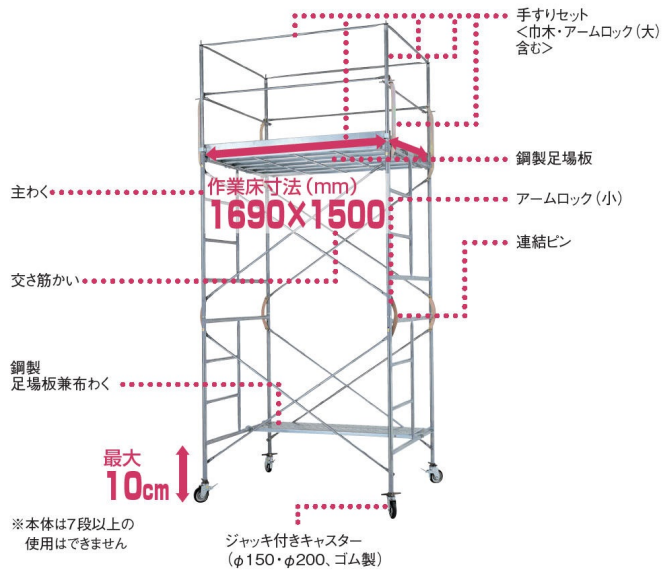

(株)ピカコーポレイション

鋼管製移動式足場ローリングタワー標準仕様6段セットアウトリガー付きRA-6H

※この画像はシリーズ代表画像になります。

ブランド名

ピカコーポレイション

商品名

鋼管製移動式足場ローリングタワー標準仕様6段セット
アウトリガー付き

型式

RA-6H

品番

最大使用質量250kgの仮設工業会認定合格品

様々な作業に活躍するローリングタワー

4段セット以上の場合、アウトリガーを使用してください

パイプ径 42.7

スペック

全高：10.64～10.74m

作業床高さ：9.53～9.63m

作業床寸法：1.69×1.50m

設置寸法：

質量：506.8kg