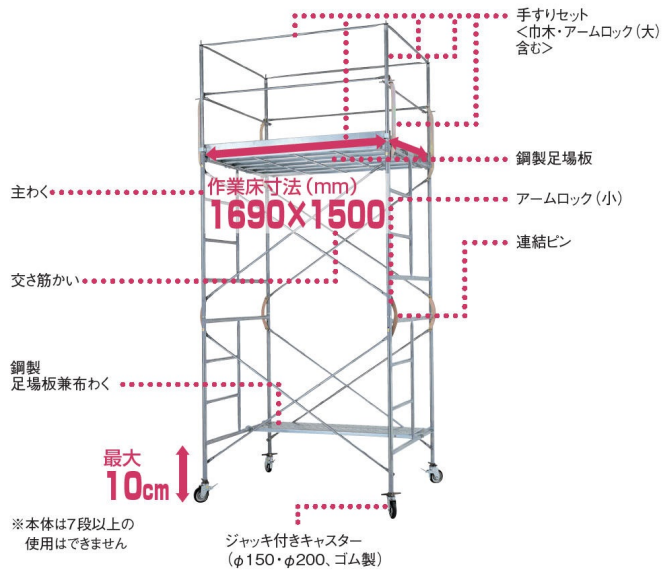

(株)ピカコーポレイション

鋼管製移動式足場ローリングタワー標準仕様5段セットアウトリガー付きRA-5H

※この画像はシリーズ代表画像になります。

ブランド名

ピカコーポレイション

商品名

鋼管製移動式足場ローリングタワー標準仕様5段セット  
アウトリガー付き

型式

RA-5H

品番

最大使用質量250kgの仮設工業会認定合格品

様々な作業に活躍するローリングタワー

4段セット以上の場合、アウトリガーを使用してください

パイプ径 42.7

### スペック

全高：9.09～9.19m

作業床高さ：7.98～8.08m

作業床寸法：1.69×1.50m

設置寸法：

質量：442.4kg