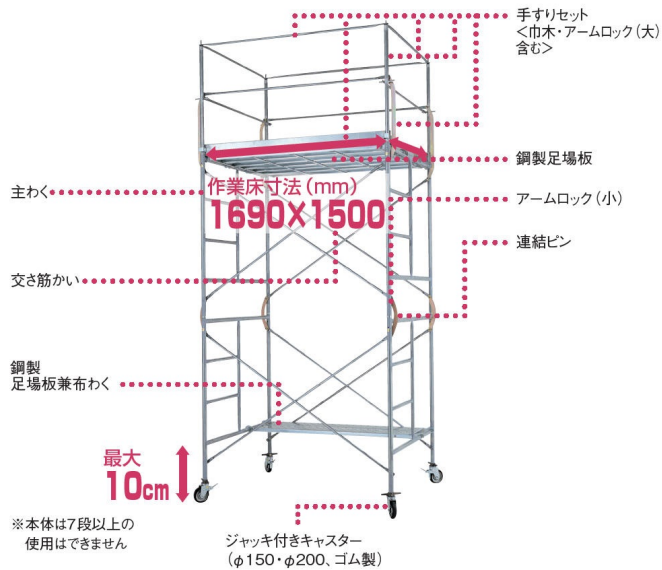

(株)ピカコーポレイション

鋼管製移動式足場ローリングタワー標準仕様3段セットRA-3

※この画像はシリーズ代表画像になります。

ブランド名

ピカコーポレイション

商品名

鋼管製移動式足場ローリングタワー標準仕様3段セット

型式

RA-3

品番

最大使用質量250kgの仮設工業会認定合格品

様々な作業に活躍するローリングタワー

4段セット以上の場合、アウトリガーを使用してください

パイプ径 42.7

スペック

全高：5.94～6.04m

作業床高さ：4.83～4.93m

作業床寸法：1.69×1.50m

設置寸法：

質量：268.8kg