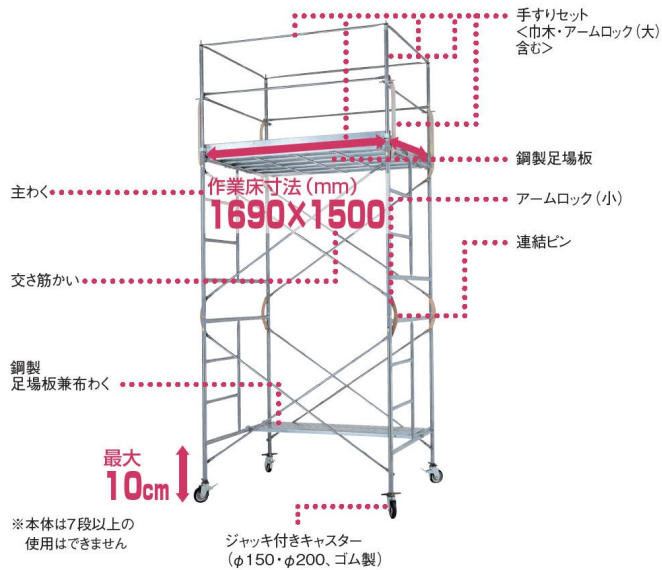

(株)ピカコーポレイション

鋼管製移動式足場ローリングタワー標準仕様2段セットRA-2

※この画像はシリーズ代表画像になります。

ブランド名

ピカコーポレイション

商品名

鋼管製移動式足場ローリングタワー標準仕様2段セット

型式

RA-2

品番

最大使用質量250kgの仮設工業会認定合格品

様々な作業に活躍するローリングタワー

4段セット以上の場合、アウトリガーを使用してください

パイプ径 42.7

### スペック

全高：4.39～4.49m

作業床高さ：3.28～3.38m

作業床寸法：1.69×1.50m

設置寸法：

質量：217.6kg