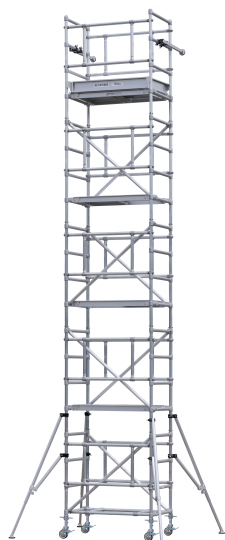

(株)ピカコーポレイション
パイプ製足場壁当て(1本) PST-KA

ブランド名

ピカコーポレイション

商品名

パイプ製足場壁当て(1本)

型式

PST-KA

品番

※この画像はシリーズ代表画像になります。

独自のパネルジョイント構造で、大幅に揺れを軽減した屋内用パイプ製足場のスタンダードタイプ

2~4段セットには壁当て・アウトリガーが含まれています(1段セットには含まれません)

PST 1段に中階を組み合わせて2段以上にする際は併わせてアウトリガーPST-AUSを4本ご使用

ください

PST-4BBを移動する際は、3段以下まで解体してください この製品は屋内用です

脚アジャスト23cm 四脚とも伸縮できます

吹き抜け、階段等、狭い場所でもフレキシブルに対応

パイプ径 42.7で握りやすく軽量。組立・解体がワンタッチで行えるオートロックフックジョイント採用

スペック

全高：
作業床高さ：
作業床寸法：
設置寸法：
質量：1.8kg