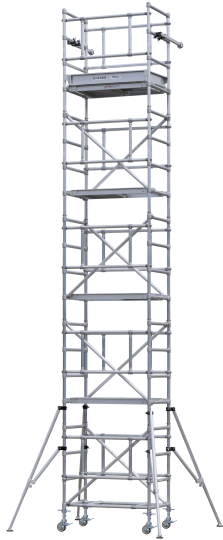

(株)ピカコーポレイション

パイプ製足場中階(4段目増設時) PST-A4B

ブランド名

ピカコーポレイション

商品名

パイプ製足場中階(4段目増設時)

型式

PST-A4B

品番

※この画像はシリーズ代表画像になります。

独自のパネルジョイント構造で、大幅に揺れを軽減した屋内用パイプ製足場のスタンダードタイプ

2~4段セットには壁当て・アウトリガーが含まれています(1段セットには含まれません)

PST 1段に中階を組み合わせて2段以上にする際は併わせてアウトリガーPST-AUSを4本ご使用

ください

PST-4BBを移動する際は、3段以下まで解体してください この製品は屋内用です

脚アジャスト23cm 四脚とも伸縮できます

吹き抜け、階段等、狭い場所でもフレキシブルに対応

パイプ径 42.7で握りやすく軽量。組立・解体がワンタッチで行えるオートロックフックジョイント採用

スペック

全高:

作業床高さ:

作業床寸法:

設置寸法: