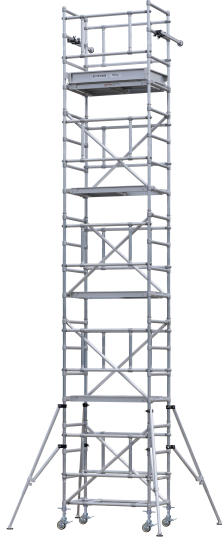

(株)ピカコーポレイション

パイプ製足場 125キャスター付き4段セットPST-4BB

ブランド名

ピカコーポレイション

商品名

パイプ製足場 125キャスター付き4段セット

型式

PST-4BB

品番

※この画像はシリーズ代表画像になります。

独自のパネルジョイント構造で、大幅に揺れを軽減した屋内用パイプ製足場のスタンダードタイプ

2～4段セットには壁当て・アウトリガーが含まれています（1段セットには含まれません）

PST 1段に中階を組み合わせて2段以上にする際は併わせてアウトリガーPST-AUSを4本ご使用

ください

PST-4BBを移動する際は、3段以下まで解体してください この製品は屋内用です

脚アジャスト23cm 四脚とも伸縮できます

吹き抜け、階段等、狭い場所でもフレキシブルに対応

パイプ径 42.7で握りやすく軽量。組立・解体がワンタッチで行えるオートロックフックジョイント採用

スペック

全高：7.06～7.29m

作業床高さ：6.03～6.26m

作業床寸法：1090×663mm

設置寸法：