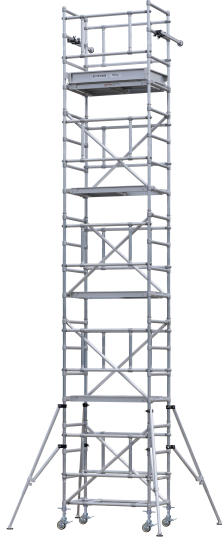

(株)ピカコーポレイション

パイプ製足場 125キャスター付き2段セットPST-2BB

ブランド名

ピカコーポレイション

商品名

パイプ製足場 125キャスター付き2段セット

型式

PST-2BB

品番

※この画像はシリーズ代表画像になります。

独自のパネルジョイント構造で、大幅に揺れを軽減した屋内用パイプ製足場のスタンダードタイプ

2～4段セットには壁当て・アウトリガーが含まれています（1段セットには含まれません）

PST 1段に中階を組み合わせて2段以上にする際は併わせてアウトリガーPST-AUSを4本ご使用

ください

PST-4BBを移動する際は、3段以下まで解体してください この製品は屋内用です

脚アジャスト23cm 四脚とも伸縮できます

吹き抜け、階段等、狭い場所でもフレキシブルに対応

パイプ径 42.7で握りやすく軽量。組立・解体がワンタッチで行えるオートロックフックジョイント採用

スペック

全高：4.26～4.49m

作業床高さ：3.23～3.46m

作業床寸法：1090×663mm

設置寸法：