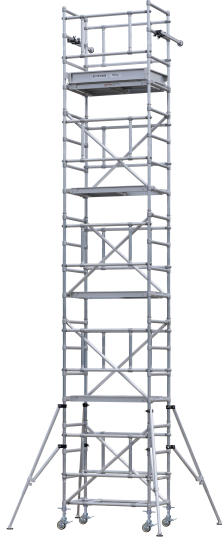

(株)ピカコーポレイション

パイプ製足場 125キャスター付き1段セットPST-1BB

ブランド名

ピカコーポレイション

商品名

パイプ製足場 125キャスター付き1段セット

型式

PST-1BB

品番

※この画像はシリーズ代表画像になります。

独自のパネルジョイント構造で、大幅に揺れを軽減した屋内用パイプ製足場のスタンダードタイプ

2～4段セットには壁当て・アウトリガーが含まれています（1段セットには含まれません）

PST 1段に中階を組み合わせて2段以上にする際は併わせてアウトリガーPST-AUSを4本ご使用

ください

PST-4BBを移動する際は、3段以下まで解体してください この製品は屋内用です

脚アジャスト23cm 四脚とも伸縮できます

吹き抜け、階段等、狭い場所でもフレキシブルに対応

パイプ径 42.7で握りやすく軽量。組立・解体がワンタッチで行えるオートロックフックジョイント採用

スペック

全高：2.86～3.09m

作業床高さ：1.83～2.06m

作業床寸法：1090×663mm

設置寸法：