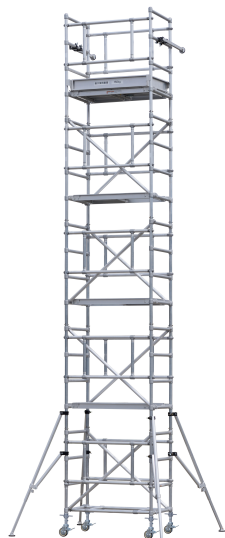

(株)ピカコーポレイション  
パイプ製足場ベース付き4段セットPST-4AB

ブランド名

ピカコーポレイション

商品名

パイプ製足場ベース付き4段セット

型式

PST-4AB

品番

※この画像はシリーズ代表画像になります。

独自のパネルジョイント構造で、大幅に揺れを軽減した屋内用パイプ製足場のスタンダードタイプ

2～4段セットには壁当て・アウトリガーが含まれています（1段セットには含まれません）

PST 1段に中階を組み合わせて2段以上にする際は併わせてアウトリガーPST-AUSを4本ご使用

ください

PST-4BBを移動する際は、3段以下まで解体してください この製品は屋内用です

脚アジャスト23cm 四脚とも伸縮できます

吹き抜け、階段等、狭い場所でもフレキシブルに対応

パイプ径 42.7で握りやすく軽量。組立・解体がワンタッチで行えるオートロックフックジョイント採用

#### スペック

全高：6.90～7.13m

作業床高さ：5.87～6.10m

作業床寸法：1090×663mm

設置寸法：

質量：152.1kg