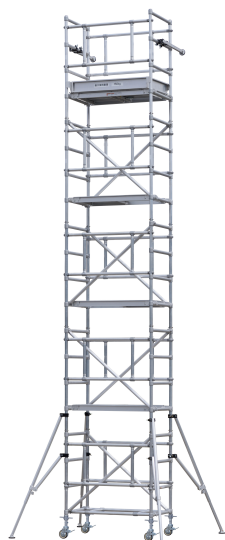

(株)ピカコーポレイション  
パイプ製足場ベース付き3段セットPST-3AB

ブランド名

ピカコーポレイション

商品名

パイプ製足場ベース付き3段セット

型式

PST-3AB

品番

※この画像はシリーズ代表画像になります。

独自のパネルジョイント構造で、大幅に揺れを軽減した屋内用パイプ製足場のスタンダードタイプ

2～4段セットには壁当て・アウトリガーが含まれています（1段セットには含まれません）

PST 1段に中階を組み合わせて2段以上にする際は併わせてアウトリガーPST-AUSを4本ご使用

ください

PST-4BBを移動する際は、3段以下まで解体してください この製品は屋内用です

脚アジャスト23cm 四脚とも伸縮できます

吹き抜け、階段等、狭い場所でもフレキシブルに対応

パイプ径 42.7で握りやすく軽量。組立・解体がワンタッチで行えるオートロックフックジョイント採用

#### スペック

全高：5.50～5.73m

作業床高さ：4.47～4.70m

作業床寸法：1090×663mm

設置寸法：

質量：119.5kg