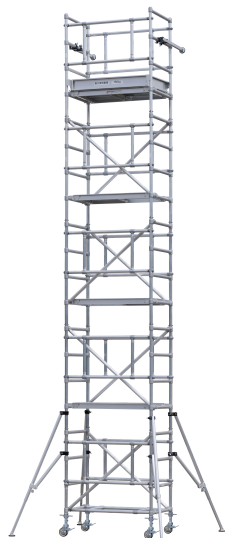

(株)ピカコーポレイション
パイプ製足場ベース付き2段セットPST-2AB

ブランド名

ピカコーポレイション

商品名

パイプ製足場ベース付き2段セット

型式

PST-2AB

品番

※この画像はシリーズ代表画像になります。

独自のパネルジョイント構造で、大幅に揺れを軽減した屋内用パイプ製足場のスタンダードタイプ

2～4段セットには壁当て・アウトリガーが含まれています（1段セットには含まれません）

PST 1段に中階を組み合わせて2段以上にする際は併わせてアウトリガーPST-AUSを4本ご使用

ください

PST-4BBを移動する際は、3段以下まで解体してください この製品は屋内用です

脚アジャスト23cm 四脚とも伸縮できます

吹き抜け、階段等、狭い場所でもフレキシブルに対応

パイプ径 42.7で握りやすく軽量。組立・解体がワンタッチで行えるオートロックフックジョイント採用

スペック

全高：4.10～4.33m

作業床高さ：3.07～3.30m

作業床寸法：1090×663mm

設置寸法：

質量：93.9kg