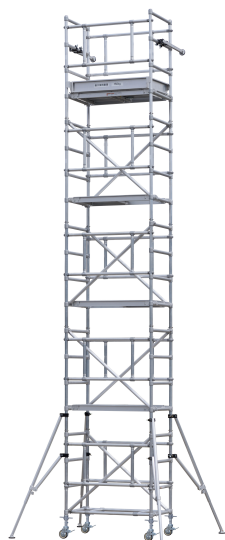

(株)ピカコーポレイション
パイプ製足場ベース付き1段セットPST-1AB

ブランド名

ピカコーポレイション

商品名

パイプ製足場ベース付き1段セット

型式

PST-1AB

品番

※この画像はシリーズ代表画像になります。

独自のパネルジョイント構造で、大幅に揺れを軽減した屋内用パイプ製足場のスタンダードタイプ

2～4段セットには壁当て・アウトリガーが含まれています（1段セットには含まれません）

PST 1段に中階を組み合わせて2段以上にする際は併わせてアウトリガーPST-AUSを4本ご使用

ください

PST-4BBを移動する際は、3段以下まで解体してください この製品は屋内用です

脚アジャスト23cm 四脚とも伸縮できます

吹き抜け、階段等、狭い場所でもフレキシブルに対応

パイプ径 42.7で握りやすく軽量。組立・解体がワンタッチで行えるオートロックフックジョイント採用

スペック

全高：2.70～2.93m

作業床高さ：1.67～1.90m

作業床寸法：1090×663mm

設置寸法：

質量：51.9kg