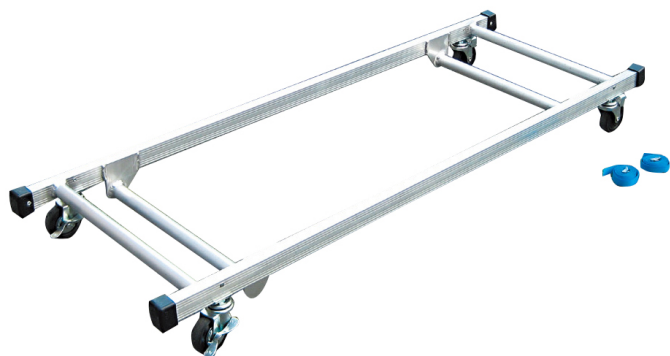

(株)ピカコーポレイション

連けい材収納わく用台車 (ATL-WB用) ATL-RDWA

ブランド名

ピカコーポレイション

商品名

連けい材収納わく用台車 (ATL-WB用)

型式

ATL-RDWA

品番

※この画像はシリーズ代表画像になります。

収納時に、バラつく連けい材をすっきりまとめることができる固定ベルト付き

寸法 / 1752 x 500mm

質量 / 5.4kg

スペック

長さ : 1752mm

質量 : 5.4kg

幅 : 500mm

付属品 :