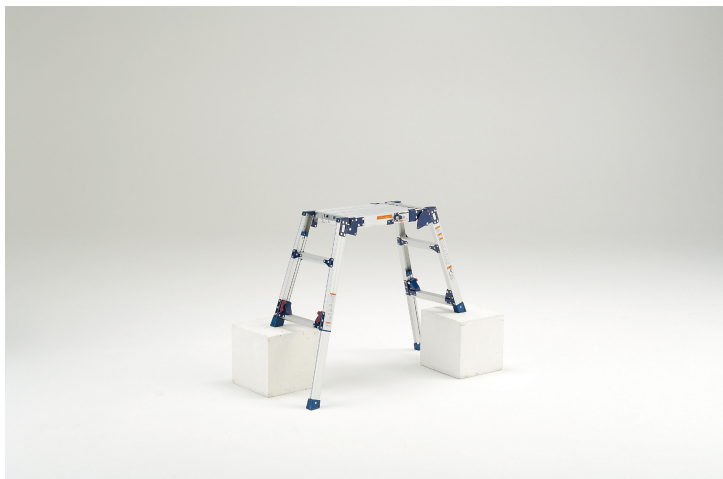

(株)ピカコーポレイション

四脚アジャスト式足場台ミニ天場スライドタイプDWV-S86MA

ブランド名

ピカコーポレイション

商品名

四脚アジャスト式足場台ミニ天場スライドタイプ

型式

DWV-S86MA

品番

※この画像はシリーズ代表画像になります。

住宅の内装・外装工事、RV車・乗用車のお手入れ時の足場などに最適な、ピカの足場台DWVシリーズ
ダブルロック機構：伸縮操作レバーにダブルロック機構採用！安全性重視の設計です
四脚アジャストタイプ：四脚とも支柱の長さが調整でき、段差があってもフラットな足場が確保できます
コンパクト収納：折りたたみ式ですので収納時にスペースをとりません
トイレなどの狭いスペースで大活躍！！

スペック

天場の高さ：0.55～0.86m

天場寸法：昇降面 外側280 内側270

長さ 510～660mm

設置寸法：昇降面 387～443

長さ 952～1291mm

最大使用質量：100kg

質量：8.4kg