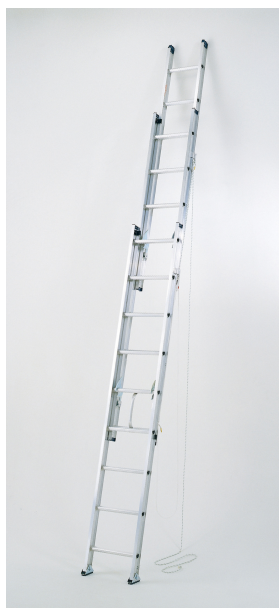

(株)ピカコーポレイション
3連はしごアルフ3ALF-110

※この画像はシリーズ代表画像になります。

ブランド名

ピカコーポレイション

商品名

3連はしごアルフ

型式

3ALF-110

品番

業界唯一、最大使用質量150kgの業務用3連はしご

3ALF-150は120kg

アルフロジョイント構造で、ねじれやたわみに強く、耐久性に優れています

苛酷な条件下でより優れた総合性能を発揮します

製品の長さや地域により、お届けが困難な場合があります。都度お問い合わせください

スペック

全長：10.70m

縮長：4.58m

質量：41.7kg

最大使用質量：150kg

正面有効幅：上はしご 328

中はしご 376

下はしご 424mm

踏ざん間隔：340mm

踏ざん踏面幅：45mm