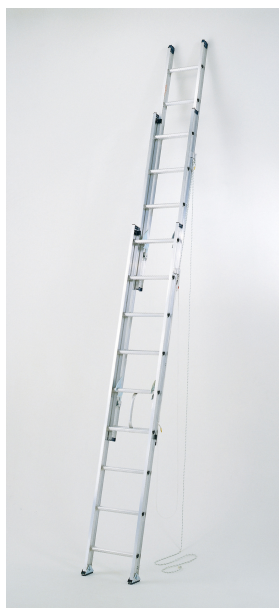

(株)ピカコーポレイション
3連はしごアルフ3ALF-86

※この画像はシリーズ代表画像になります。

ブランド名

ピカコーポレイション

商品名

3連はしごアルフ

型式

3ALF-86

品番

業界唯一、最大使用質量150kgの業務用3連はしご

3ALF-150は120kg

アルフロジョイント構造で、ねじれやたわみに強く、耐久性に優れています

苛酷な条件下でより優れた総合性能を発揮します

製品の長さや地域により、お届けが困難な場合があります。都度お問い合わせください

スペック

全長：8.66m

縮長：3.90m

質量：30.5kg

最大使用質量：150kg

正面有効幅：上はしご 328

中はしご 376

下はしご 424mm

踏ざん間隔：340mm

踏ざん踏面幅：45mm