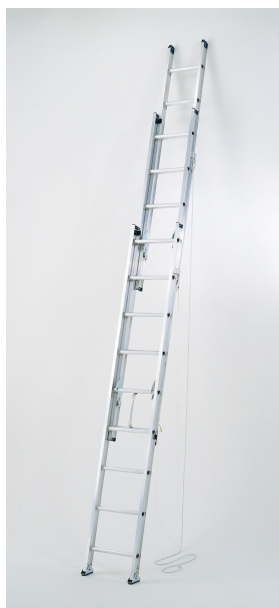

(株)ピカコーポレイション
3連はしごアルフ3ALF-67

※この画像はシリーズ代表画像になります。

ブランド名

ピカコーポレイション

商品名

3連はしごアルフ

型式

3ALF-67

品番

業界唯一、最大使用質量150kgの業務用3連はしご

3ALF-150は120kg

アルフロジョイント構造で、ねじれやたわみに強く、耐久性に優れています

苛酷な条件下でより優れた総合性能を発揮します

製品の長さや地域により、お届けが困難な場合があります。都度お問い合わせください

スペック

全長：6.62m

縮長：3.22m

質量：22.1kg

最大使用質量：150kg

正面有効幅：上はしご 328

中はしご 376

下はしご 424mm

踏ざん間隔：340mm

踏ざん踏面幅：45mm