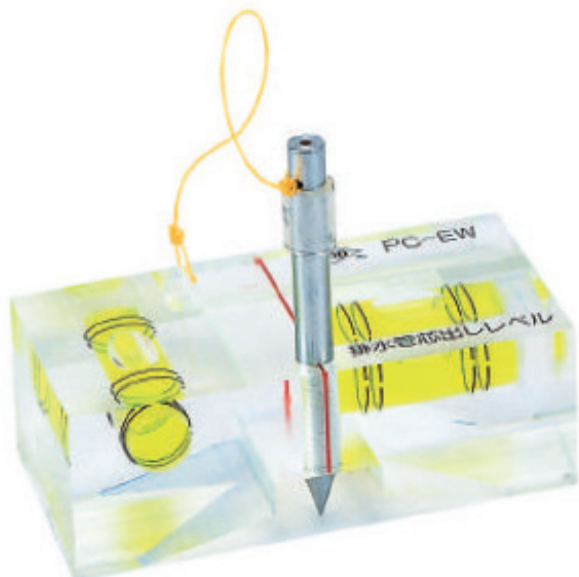

(株)アカツキ製作所

排水管芯出しレベル管径 20～ 200用 (クロス型気泡管) PC-EW

※この画像はシリーズ代表画像になります。

ブランド名

KODアカツキ

商品名

排水管芯出しレベル管径 20～ 200用 (クロス型気泡管)

型式

PC-EW

品番

#### スペック

長さ:

高さ:

厚さ:

マグネット:

感度:  $0.5\text{m/m}=0.0286^\circ$

精度:  $\pm 2.5\text{mm/m}=\pm 0.1433^\circ$  以内