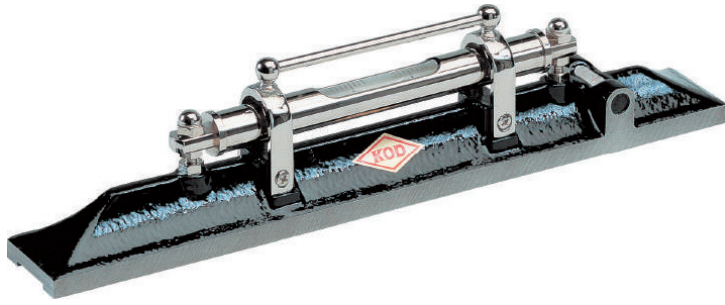

(株)アカツキ製作所  
調整付精密水準器L-10AJ600

ブランド名

KODアカツキ

商品名

調整付精密水準器

型式

L-10AJ600

品番

※この画像はシリーズ代表画像になります。

機械の組み立て、据置、検査に欠かせない精密測定用高感度大型気泡管。

#### スペック

感度：1Div=0.1mm/m (20秒) ±10%  
呼び寸法：600mm  
厚さ：  
精度：  
長さ：  
幅：  
等級：JIS三種相当