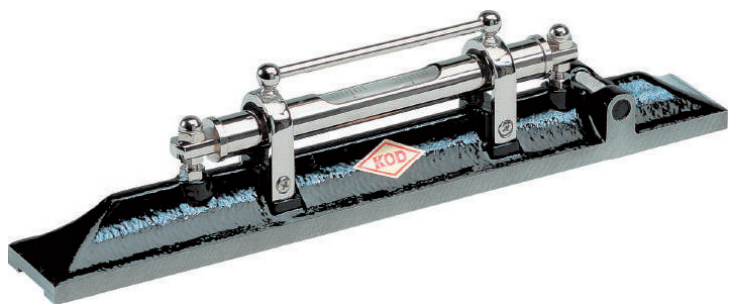

(株)アカツキ製作所
調整付精密水準器L-10AJ450

ブランド名

KODアカツキ

商品名

調整付精密水準器

型式

L-10AJ 450

品番

※この画像はシリーズ代表画像になります。

機械の組み立て、据置、検査に欠かせない精密測定用高感度大型気泡管。

スペック

感度：1Div=0.1mm/m (20秒) ±10%

呼び寸法：450mm

厚さ：

精度：

長さ：