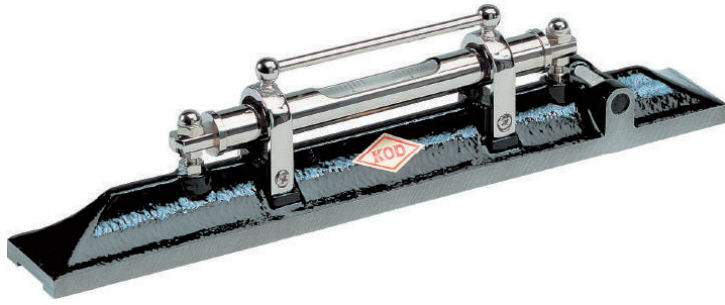

(株)アカツキ製作所
調整付精密水準器L-10AJ300

ブランド名

KODアカツキ

商品名

調整付精密水準器

型式

L-10AJ300

品番

※この画像はシリーズ代表画像になります。

機械の組み立て、据置、検査に欠かせない精密測定用高感度大型気泡管。

スペック

感度：1Div=0.1mm/m (20秒) ±10%
呼び寸法：300mm
厚さ：
精度：
長さ：
幅：
等級：JIS三種相当