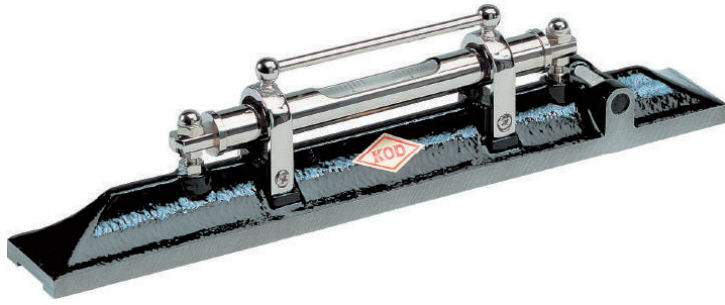

(株)アカツキ製作所  
調整付精密水準器L-10AJ250

ブランド名

KODアカツキ

商品名

調整付精密水準器

型式

L-10AJ 250

品番

※この画像はシリーズ代表画像になります。

機械の組み立て、据置、検査に欠かせない精密測定用高感度大型気泡管。

#### スペック

感度：1Div=0.1mm/m (20秒) ±10%

呼び寸法：250mm

厚さ：

精度：

長さ：

幅：

等級：JIS三種相当