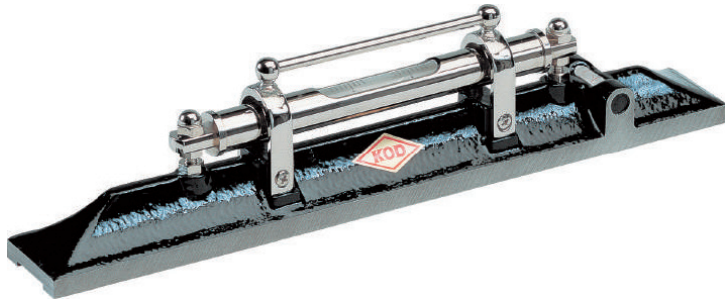

(株)アカツキ製作所
調整付精密水準器L-10AJ200

ブランド名

KODアカツキ

商品名

調整付精密水準器

型式

L-10AJ 200

品番

※この画像はシリーズ代表画像になります。

機械の組み立て、据置、検査に欠かせない精密測定用高感度大型気泡管。

スペック

感度：1Div=0.1mm/m (20秒) ±10%

呼び寸法：200mm

厚さ：

精度：

長さ：